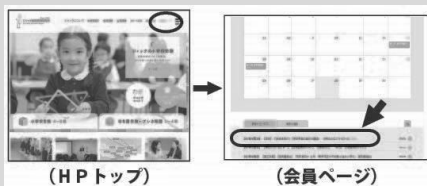

ライブ申込方法

HP 会員ページ「[新着トピックス](#)> [■WEB エントリーはこちらから](#)」より申込みください。

WEB 申込期間 : 2/6(木) 10:30~2/12(水) 17:30

【2次申込期間】

受付期間 : 2/19(水) 10:30 ~ ライブ開催日 2 日前まで

※残席がある場合のみ、先着順にて申込を再開いたします。

HP 会員ページより申込ください。

※残席状況は、2/18(火)までに HP 会員ページトピックスにて案内いたしますので、必ずご確認の上お電話ください。

《注意事項》

- ○1次申込が多数の場合、抽選となります。抽選結果は、メールにてご連絡いたします。受講票の発行はございませんので、当日は、メールをご提示いただくか、お子様のお名前で受付いたします。
- ○申込期間に正会員でない方、2年保育受験クラス・つぼみクラスのみ在籍の方は、ライブの申込はできませんのでご了承ください。
- ○開催日に正会員でない方は受講できませんのでご了承ください。
- ○お子様の入場はできません。(会場にお連れにならないようお願いいたします) ○録音・録画はご遠慮ください。
- ○欠席なさる場合は、事前に担当教室にご連絡ください。(欠席者への DVD 受講はいたしません。)
- ○エントリーは「エントリー登録完了画面」が表示されるまでは、完了していません。エントリーが途中で終わっている場合は、申込みを受けつけることができませんので、ご注意ください。

動画視聴方法

動画視聴の申込は不要です。

※配信期間に正会員でない方は、申込期間に申込が必要です。
申込方法は HP にてご確認ください。

B 配信サイトよりご視聴いただけます。

HP 会員ページ> [新着トピックス](#)> 「[動画配信サービスについて](#)」からサイトにいけます。

【配信サイト】 <https://vdg.jp/jac-movie/>

ログイン ID : 会員番号

パスワード : お子様の生年月日(数字 8 ケタ)

こちらの QR コードからもアクセスできます。

※視聴期間の延長はお受けいたしかねます。期間内にご視聴ください。(教室での DVD 受講はございません。)

◇ 視聴環境仕様

【デスクトップ】 Windows 10 & Windows 8.1 以上

【ブラウザ】 Chrome/MS Edge/Firefox/Safari 最新バージョン

※ Wifi 環境での視聴をお勧めします。※Cookie と Javascript を有効にしてください。※一部の Android デバイスでは SSL 仕様で現行バージョンに対応していないため、コンテンツをロードできない場合があります。※スマートフォン、タブレット端末視聴環境については、端末の仕様によって異なります。動画が視聴できない場合は、下記サイトからご確認ください。 <https://vdg.jp/jac-movie/preview/>

※本映像に関する著作権その他すべての権利は、ジャック幼児教育研究所に帰属します。

※本講座の映像・音声・画像・ダウンロードした資料・その他一切について、ダウンロード(資料を除く)・録画・複製、それらの頒布・配信等の行為は固くお断りします。

担当教室

成城教室

☎ 03-3415-4414

桜新町教室

☎ 03-3439-4923

吉祥寺教室

☎ 0422-20-2431