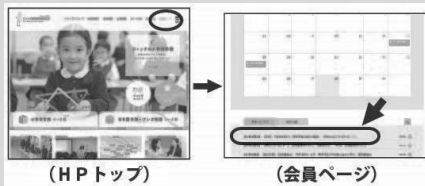

ライブ申込方法

HP 会員ページ「[新着トピックス](#)> [■WEB エントリーはこちらから](#)」より申込みください。

WEB 申込期間 : 3/6(木) 10:30~3/12(水) 17:30

【2次申込期間】

受付期間 : 3/21(金) 10:30 ~ ライブ開催日 2 日前 23:59 まで

※残席がある場合のみ、先着順にて申込を再開いたします。

HP 会員ページより申込ください。

※残席状況は、3/20(木)までに HP 会員ページトピックスにて案内いたしますので、必ずご確認の上お電話ください。

《注意事項》

- 1次申込が多数の場合、抽選となります。抽選結果は、メールにてご連絡いたします。受講票の発行はございませんので、当日は、メールをご提示いただくか、お子様のお名前で受付いたします。
- 申込期間に正会員でない方、2年保育受験クラス・つぼみクラスのみ在籍の方は、ライブの申込はできませんのでご了承ください。
- 開催日に正会員でない方は受講できませんのでご了承ください。
- お子様の入場はできません。(会場にお連れにならないようお願いいたします) ○ 録音・録画はご遠慮ください。
- 欠席や変更がある場合は、受付期間内に WEB エントリーページより変更してください。受付期間終了後は、事前に担当教室にご連絡ください。(欠席者への DVD 受講はいたしません。)
- エントリーは「エントリー登録完了画面」が表示されるまでは、完了していません。エントリーが途中で終わっている場合は、申込みを受けつけることができませんので、ご注意ください。

動画視聴方法

動画視聴の申込は不要です。

※配信期間に正会員でない方は、申込期間に申込が必要です。

申込方法は HP にてご確認ください。

B 配信サイトよりご視聴いただけます。

HP 会員ページ> [新着トピックス](#)> 「[動画配信サービスについて](#)」からサイトにいけます。

【配信サイト】 <https://vdg.jp/jac-movie/>

ログイン ID : 会員番号

パスワード : お子様の生年月日(数字 8 ケタ)

こちらの QR コードからもアクセスできます。

※**視聴期間の延長はお受けいたしかねます。期間内にご視聴ください。(教室での DVD 受講はございません。)**

◇ 視聴環境仕様

【デスクトップ】 Windows 10 & Windows 8.1 以上

【ブラウザ】 Chrome/MS Edge/Firefox/Safari 最新バージョン

※ Wifi 環境での視聴をお勧めします。※Cookie と Javascript を有効にしてください。※一部の Android デバイスでは SSL 仕様で現行バージョンに対応していないため、コンテンツをロードできない場合があります。※スマートフォン、タブレット端末視聴環境については、端末の仕様によって異なります。動画が視聴できない場合は、下記サイトからご確認ください。 <https://vdg.jp/jac-movie/preview/>

※本映像に関する著作権その他すべての権利は、ジャック幼児教育研究所に帰属します。

※本講座の映像・音声・画像・ダウンロードした資料・その他一切について、ダウンロード(資料を除く)・録画・複製、それらの頒布・配信等の行為は固くお断りします。

担当教室

浦和教室

☎ 048-825-6570

成城教室

☎ 03-3415-4414

広尾教室

☎ 03-3473-2161