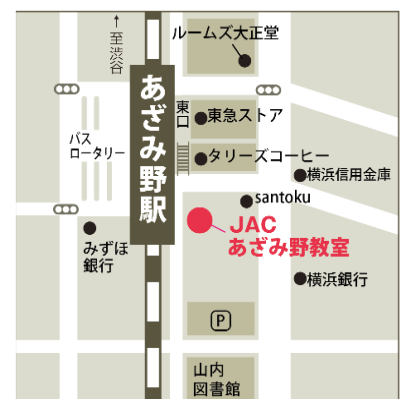

★印：隔週授業

1Day 太枠の授業は、1DayJACの授業です。平日朝～夕方まで1日授業を行います。午後の授業は、1DayJAC以外の方もご受講いただけます。

年長 年中 慶應義塾横浜初等部 対策クラス  
「年長慶應横浜」「年中慶應横浜」は慶應義塾横浜初等部2次対策クラスです。

年長 桐蔭・森村・桐光 対策  
季節外講習会(全12回)「桐蔭・森村」コースを開講します。\*1月～7月隔週実施  
各種講習会で学校別に仕上げます。行動観察Bと組み合わせで受講できます。

- \*「年長総合べんきょう」は、総合的に神奈川校にも都内校にも対応できる力をつけます
- \*「行動観察」は、あざみ野教室担当校の慶應横浜・桐蔭・森村・桐光対策に必須のクラスです  
隔週A・Bのカリキュラムは異なります

- ◎体験授業受付中!
- ◎随時、受験相談(無料)にも応じます。申込はお電話で!